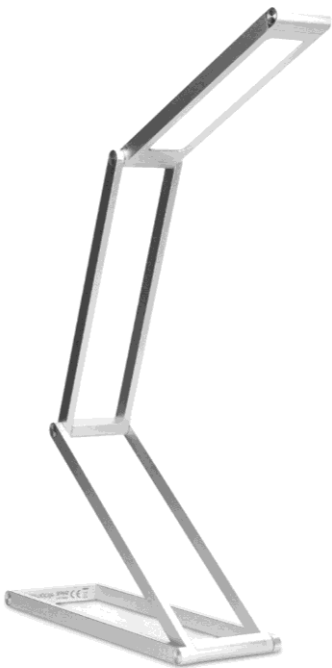

Eigenschaften:

- Aufladen des Akkus über USB-Kabel (ca. 3Std.)
- Leistung:220 Lumen / 4,5W
- Maße zusammengeklappt (BxHxT): 7 x 33 x 7 cm
- Gewicht: 345 g
- Farbe: Schwarz oder weiß

Bestellnummer: 1701017

Sonderpreis: statt 19,90 € nur 17,90 €